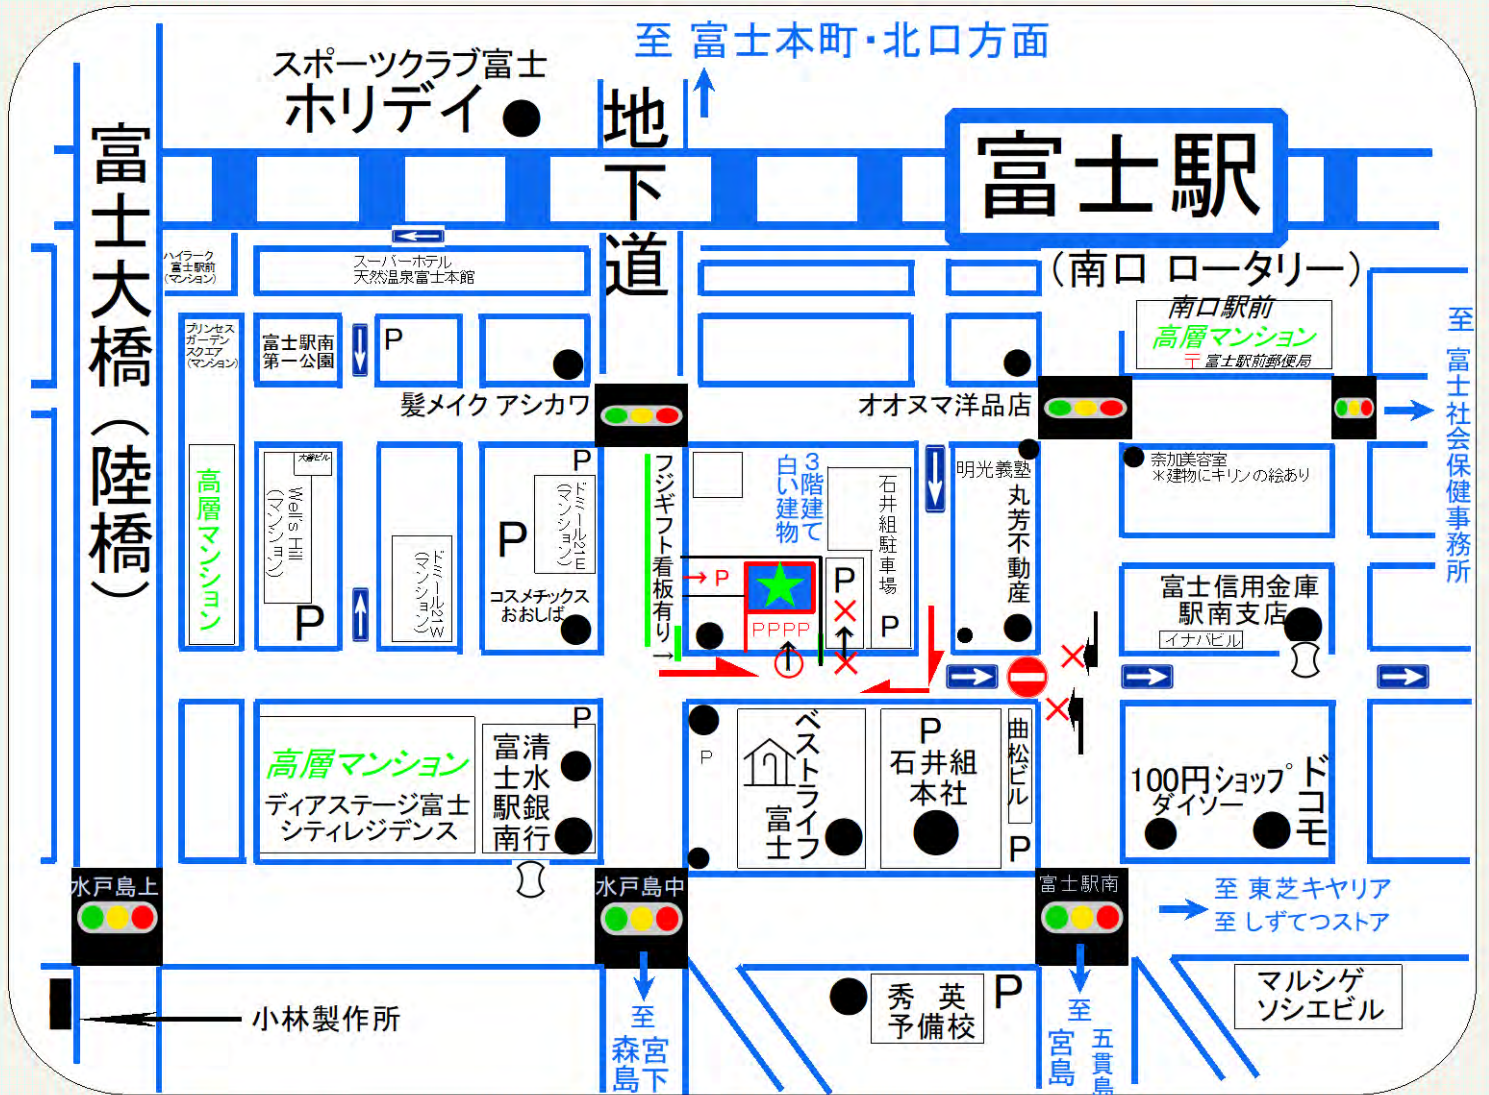

☆ご案内地図 (株)フジギフトセンター

☆ 公式HomePage → <https://fujigift.com>

<https://fujigift.com>

営業時間AM 9 : 3 0 ~ PM 6 : 0 0

日曜・祭日は休業です

* 8/11 (日) ~ 8/18 (日) → 夏季休業です

Google Map

(株)フジギフトセンター