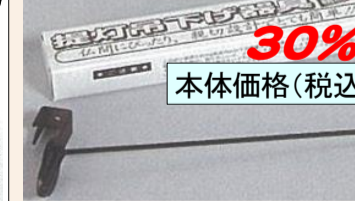

提灯 (裏面) 吊り具
30% Off
本体価格(税込) ¥1,518

株式会社 フジギフトセンター

(JR富士駅地下道南側・清水銀行富士駅南支店北東)

〒416-0922 静岡県富士市水戸島元町5-10

ご注文、お問合せは→ **0545-64-0560**

(FAX) 0545-64-0561

営業時間AM9:30-PM6:00 日曜・祭日は休業です。

<フジギフト公式ホームページ> <https://fujigift.com>

(E-mail) fwhw0145@nifty.com