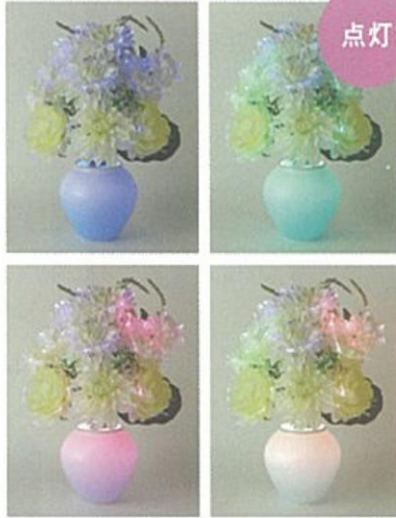

新商品

ルミナス順光

花だけでなく、陶器も点灯し鮮やかに彩ります。
陶器上部にタッチ式のスイッチがございます。

点灯

450

じゅんこう
ルミナス 順光

- 陶器・シルクフラワー
- ACアダプター付 ● 高50×32cm

35,200円 (税抜き 32,000円)

光触媒