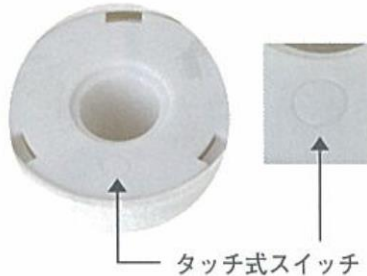

タッチ式スイッチ

点灯