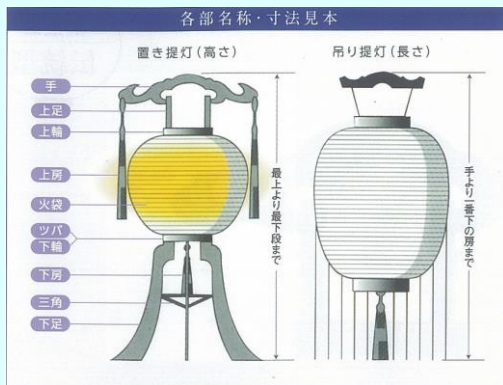

御提燈

2023

日本の伝統

税込表示価格より
全品 30%引

*7/15迄にご注文を!

感謝

「お盆」という国民的行事や全国各地域で受け継がれているお祭りなど人々の潤いや、安らぎ、そして感謝の気持ちを提灯の「ともしび」に投影させ、日頃の感謝の想いを込めるといった日本人の心の伝承も大切に伝えていきたいと考えております。

表示説明

「コード」

コードの材質と中間スイッチを区別します。商品によってソケット・コードの長さが異なります。