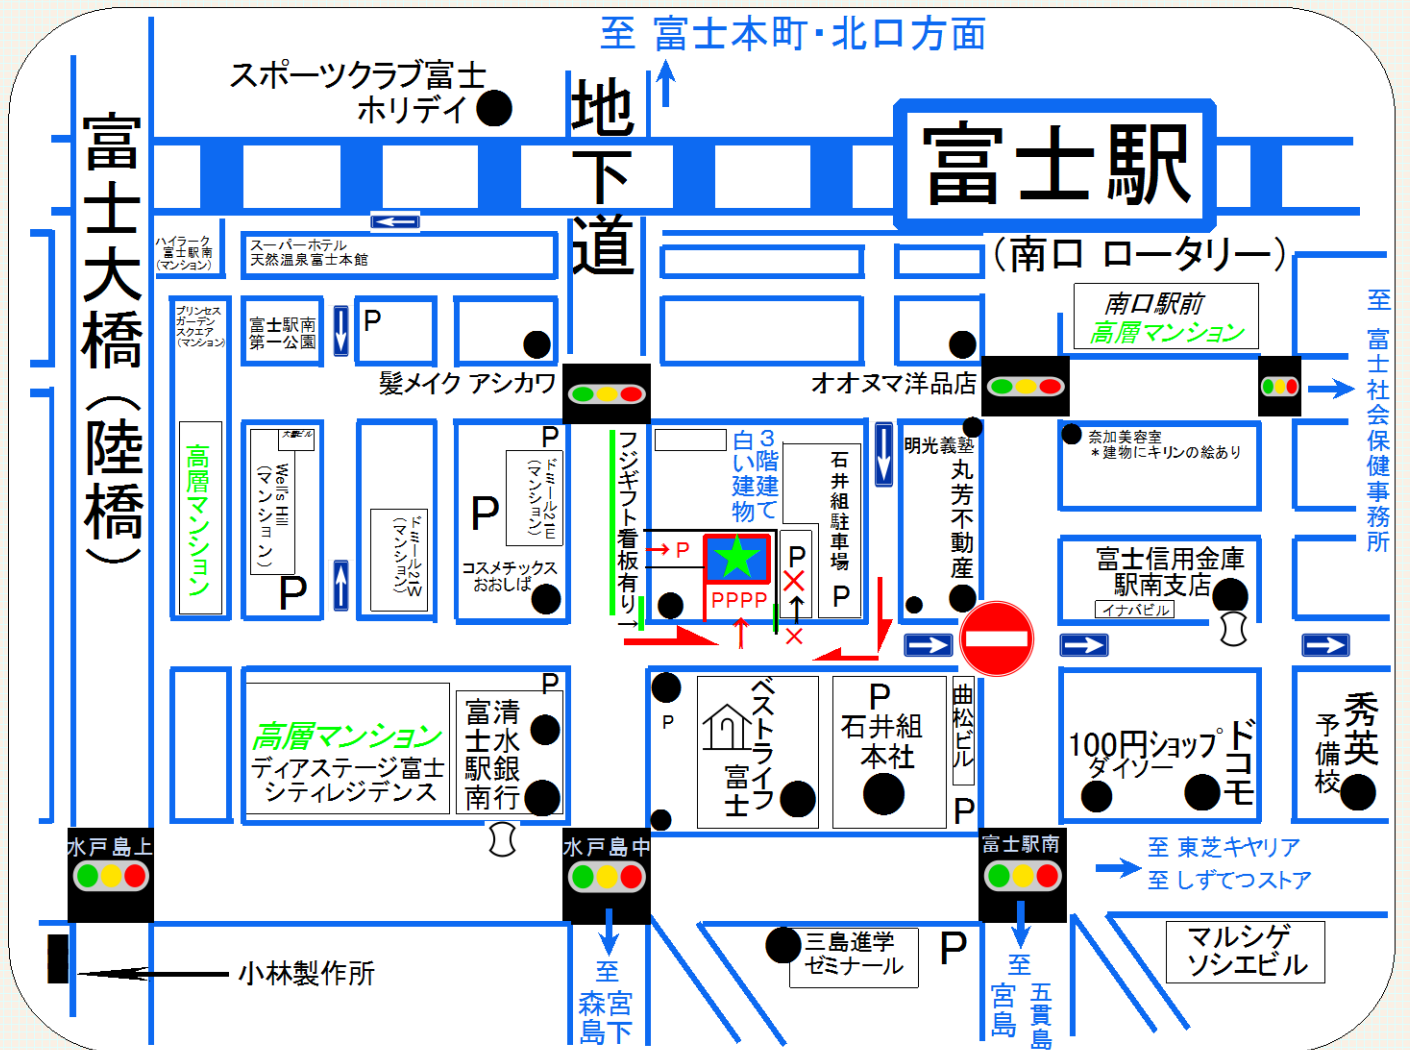

☆ご案内地図 (株)フジギフトセンター

☆ 公式HomePage → <https://fujigift.com>

<https://fujigift.com>

営業時間AM 9 : 3 0 ~ PM 6 : 0 0

日曜・祭日は休業です

Google Map

(株)フジギフトセンター

☎ 64-0560 FAX 64-0561

〒416-0922 富士市水戸島元町5-10

E-mail → fwhw0145@nifty.com

fwhw0145@nifty.com