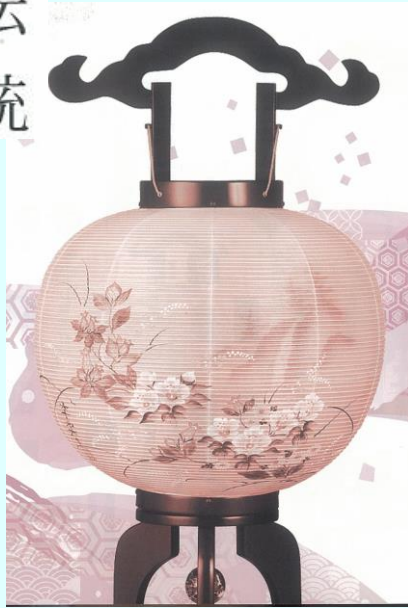

御提燈

2023

日本の伝統

税込表示価格より
全品 30%引

***7/15迄にご注文を!**

感謝

「お盆」という国民的行事や全国各地域で受け継がれているお祭りなど人々の潤いや、安らぎ、そして感謝の気持ちを提灯の「ともしび」に投影させ、日頃の感謝の想いを込めるといった日本人の心の伝承も大切に伝えていきたいと考えております。

表示説明